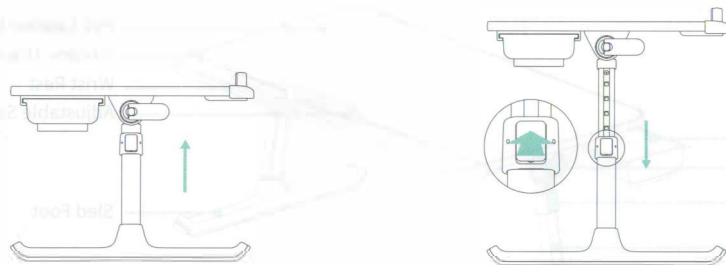

Používateľský manuál

Multifunkčný skladací stolík

(Model: X7)

Popis produktu

MADE IN CHINA

2020 ZUMEI CO., LTD. All Rights Reserved.

Rozloženie a zloženie stola

Poznámka: Existuje určitý odpor, ktorý bráni traseniu dosky pri rozkladaní/skladaní nôh stola.

Nastavenie výšky

Hore: Vysunete nohy stola do požadovanej výšky a poistka sa automaticky uzamkne.

Dole: Stlačte tlačidlá uzamknutia podľa obrázka a spustíte nohy stola do požadovanej výšky, po uvoľnení tlačidla sa poistky automaticky uzamknú.

Nastavenie výšky a uhla

Otočné zámky otočte podľa ilustrácie. Umožňujú nastaviť sklon stola. Otočením dovnútra zaistíte stolík na svojom mieste.

*Existuje určitý odpor pri nastavovaní uhla. Avšak ak narazíte na veľký odpor bez zmeny, to znamená, že ste v hraničnom uhle a ďalej už nepôjete

Ako použiť nastaviteľnú poistku

Súčasťou balenia je nastaviteľná poistka. Keď je stôl naklonený, vložte ju do lišty.

Nastaviteľnou poistkou môžete pohybovať do strán v rámci lišty.

Špecifikácia

Model	Veľkosť	Výška	Váha	Uhol	Kompatibilita
X7	68.5 x 39.4 x 8.5 cm	24 - 32 cm	2,8 kg	0-36 stupňov	do 17 palcov
Materiály	Pracovná plocha: Ekologická MDF + PVC koža Nohy stola: zliatina hliníka Sánky, opierka zápästia, otvor na stojan na knihy/tablety, zarážka, zásuvka: ABS.				