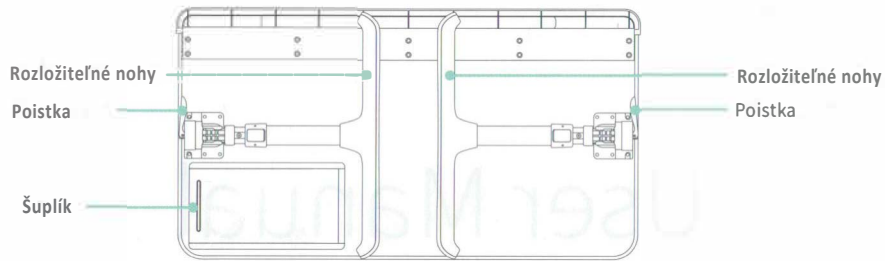

Používateľský manuál

Multifunkčný skladací stolík

(Model: X7)

Popis produktu

MADE IN CHINA

2020 ZUMEI CO., LTD. All Rights Reserved.

Rozloženie a zloženie stola

Poznámka: Existuje určitý odpor, ktorý bráni traseniu dosky pri rozkladaní/skladaní nôh stola.

Nastavenie výšky

Hore: Vysunete nohy stola do požadovanej výšky a poistka sa automaticky uzamkne.

Dole: Stlačte tlačidlá uzamknutia podľa obrázka a spustíte nohy stola do požadovanej výšky, po uvoľnení tlačidla sa poistky automaticky uzamknú.

Nastavenie výšky a uhla

Otočné zámky otočte podľa ilustrácie. Umožňujú nastaviť sklon stola. Otočením dovnútra zaistíte stolík na svojom mieste.

*Existuje určitý odpor pri nastavovaní uhla. Avšak ak narazíte na veľký odpor bez zmeny, to znamená, že ste v hraničnom uhle a ďalej už nepôjete

Ako použiť nastaviteľnú poistku

Súčasťou balenia je nastaviteľná poistka. Keď je stôl naklonený, vložte ju do lišty.

Nastaviteľnou poistkou môžete pohybovať do strán v rámci lišty.

Špecifikácia

Model	Veľkosť	Výška	Váha	Uhol	Kompatibilita
X7	68.5 x 39.4 x 8.5 cm	24 - 32 cm	2,8 kg	0-36 stupňov	do 17 palcov
Materiály	Pracovná plocha: Ekologická MDF + PVC koža Nohy stola: zliatina hliníka Sánky, opierka zápästia, otvor na stojan na knihy/tablety, zarážka, zásuvka: ABS.				