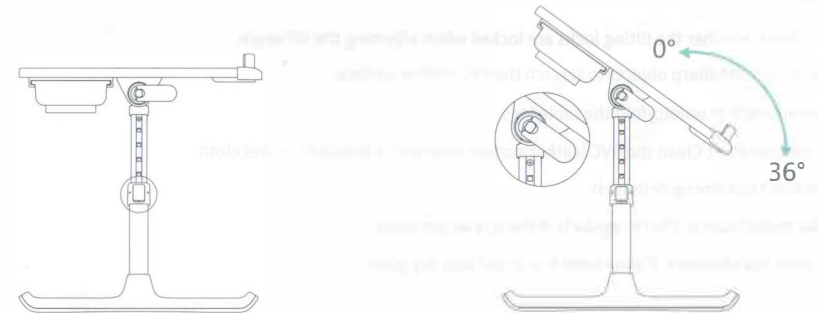

Používateľský manuál

Multifunkčný skladací stolík

(Model: X7)

Popis produktu

MADE IN CHINA

2020 ZUMEI CO., LTD. All Rights Reserved.

Rozloženie a zloženie stola

Poznámka: Existuje určitý odpor, ktorý bráni traseniu dosky pri rozkladaní/skladaní nôh stola.

Nastavenie výšky

Hore: Vysunete nohy stola do požadovanej výšky a poistka sa automaticky uzamkne.

Dole: Stlačte tlačidlá uzamknutia podľa obrázka a spustíte nohy stola do požadovanej výšky, po uvoľnení tlačidla sa poistky automaticky uzamknú.

Nastavenie výšky a uhla

Otočné zámky otočte podľa ilustrácie. Umožňujú nastaviť sklon stola. Otočením dovnútra zaistíte stolík na svojom mieste.

*Existuje určitý odpor pri nastavovaní uhla. Avšak ak narazíte na veľký odpor bez zmeny, to znamená, že ste v hraničnom uhle a ďalej už nepôjete

Ako použiť nastaviteľnú poistku

Súčasťou balenia je nastaviteľná poistka. Keď je stôl naklonený, vložte ju do lišty.

Nastaviteľnou poistkou môžete pohybovať do strán v rámci lišty.

Špecifikácia

Model	Veľkosť	Výška	Váha	Uhol	Kompatibilita
X7	68.5 x 39.4 x 8.5 cm	24 - 32 cm	2,8 kg	0-36 stupňov	do 17 palcov
Materiály	Pracovná plocha: Ekologická MDF + PVC koža Nohy stola: zliatina hliníka Sánky, opierka zápästia, otvor na stojan na knihy/tablety, zarážka, zásuvka: ABS.				