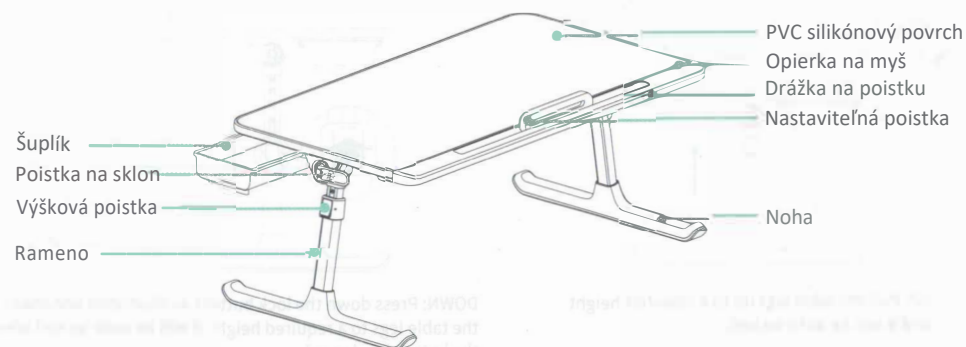

Popis produktu

MADE IN CHINA

2020 ZUMEI CO., LTD. All Rights Reserved.