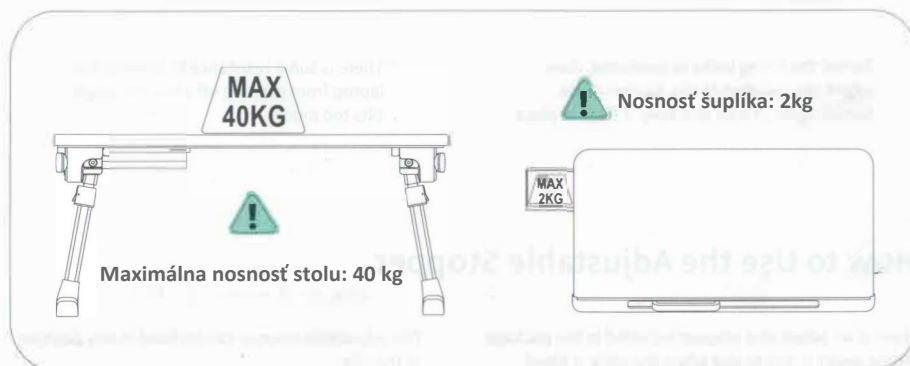

Attentions

- Pri nastavovaní uhla sklonu skontrolujte, či sú zámky sklápania zaistené.
- Nepoužívajte ostré predmety na poškrabanie povrchu kože z PVC.
- Rozloženie/zloženie nôh stola vyžaduje silu.
- Denná údržba: Povrch z PVC kože čistite iba handričkou alebo vlhkou handričkou.
- Nepoužívajte silné chemické prostriedky.
- Pravidelná údržba: Pravidelne kontrolujte, či nie sú skrutky uvoľnené.
- Dlhodobá údržba: Uchovávajte ju na chladnom a suchom mieste.

Používateľský manuál

Multifunkčný skladací stolík

(Model: X7)

Popis produktu

MADE IN CHINA

2020 ZUMEI CO., LTD. All Rights Reserved.

Rozloženie a zloženie stola

Poznámka: Existuje určitý odpor, ktorý bráni traseniu dosky pri rozkladaní/skladaní nôh stola.

Ako použiť nastaviteľnú poistku

Súčasťou balenia je nastaviteľná poistka. Keď je stôl naklonený, vložte ju do lišty.

Nastaviteľnou poistkou môžete pohybovať do strán v rámci lišty.

Špecifikácia

Model	Veľkosť	Výška	Váha	Uhol	Kompatibilita
X7	68.5 x 39.4 x 8.5 cm	24 - 32 cm	2,8 kg	0-36 stupňov	do 17 palcov
Materiály	Pracovná plocha: Ekologická MDF + PVC koža Nohy stola: zliatina hliníka Sánky, opierka zápästia, otvor na stojan na knihy/tablety, zarážka, zásuvka: ABS.				