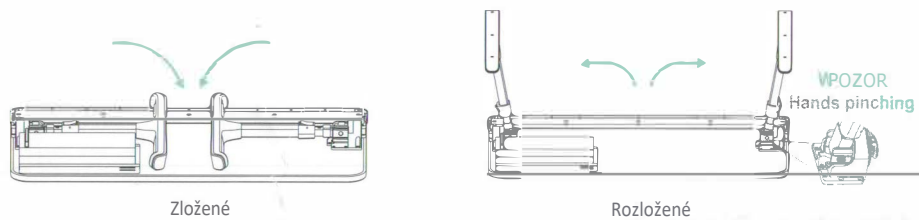

Používateľský manuál

Multifunkčný skladací stolík

(Model: X7)

Popis produktu

MADE IN CHINA

2020 ZUMEI CO., LTD. All Rights Reserved.

Rozloženie a zloženie stola

Poznámka: Existuje určitý odpor, ktorý bráni traseniu dosky pri rozkladaní/skladaní nôh stola.

Nastavenie výšky

Hore: Vysunete nohy stola do požadovanej výšky a poistka sa automaticky uzamkne.

Dole: Stlačte tlačidlá uzamknutia podľa obrázka a spustíte nohy stola do požadovanej výšky, po uvoľnení tlačidla sa poistky automaticky uzamknú.

Nastavenie výšky a uhla

Otočné zámky otočte podľa ilustrácie. Umožňujú nastaviť sklon stola. Otočením dovnútra zaistíte stolík na svojom mieste.

*Existuje určitý odpor pri nastavovaní uhla. Avšak ak narazíte na veľký odpor bez zmeny, to znamená, že ste v hraničnom uhle a ďalej už nepôjete

Ako použiť nastaviteľnú poistku

Súčasťou balenia je nastaviteľná poistka. Keď je stôl naklonený, vložte ju do lišty.

Nastaviteľnou poistkou môžete pohybovať do strán v rámci lišty.

Špecifikácia

Model	Veľkosť	Výška	Váha	Uhol	Kompatibilita
X7	68.5 x 39.4 x 8.5 cm	24 - 32 cm	2,8 kg	0-36 stupňov	do 17 palcov
Materiály	Pracovná plocha: Ekologická MDF + PVC koža Nohy stola: zliatina hliníka Sánky, opierka zápästia, otvor na stojan na knihy/tablety, zarážka, zásuvka: ABS.				